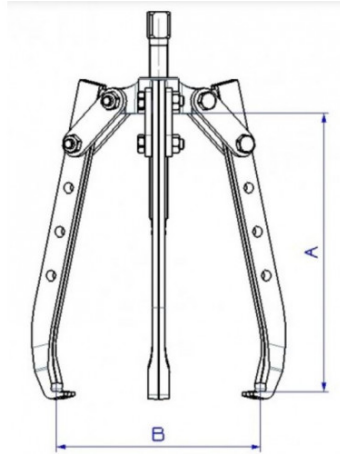

DESCRIPCIÓN

Extractores 3 brazos autocierre cortos

SEGURIDAD: Brazos de extracción con autocierre.**CONFORT:** Altura de extracción ajustable.**PRÁCTICO:** Convertible en 2 o 3 garras.

Extractores 3 garras cierre automático cortos 3 alturas.El uso de 3 garras implica una extracción más segura.Extractores con garras autocierre especialmente adaptados para la extracción de poleas, ruedas o rodamientos de bolas, Polivalentes gracias a las profundidades de extracción regulables y variables.Especialmente adaptados a la extracción de las poleas de garganta para correas trapezoidales, de los volantes de motor montados sobre árboles largos.

DATOS ESPECÍFICOS

Designación	EXTRACTOR 3 PATAS CORTO AUTO APRIETE - 8 T
Referencia comercial	EX-759
Peso (kg)	4.55
A (mm)	225
Tornillo	EX-759-V1
B (mm)	290
Pata	EX-759-C1
Toneladas max	8T
Garantía	O

Garantía aplicada