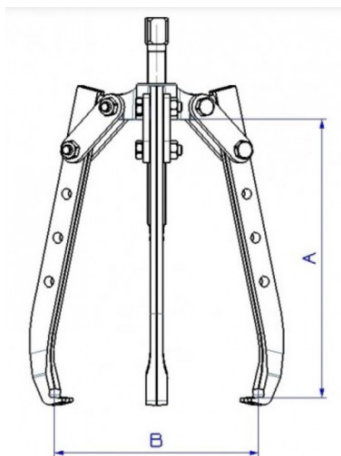

## Extractores 3 brazos autocierre largos

**SEGURIDAD:** Brazos de extracción con autocierre.**CONFORT:** Altura de extracción ajustable.**PRÁCTICO:** Convertible en 2 o 3 garras.

Extractores 3 brazos autocierre largos 4 alturasEl uso de 3 garras implica una extracción más segura que la versión de 2 garras.Extractores con garras autocierre especialmente adaptados para la extracción de poleas, ruedas o rodamientos de bolas, Polivalentes gracias a las profundidades de extracción regulables y variables.Especialmente adaptados a la extracción de las poleas de garganta para correas trapezoidales, de los volantes de motor montados sobre árboles largos.

DATOS ESPECÍFICOS

Designación	EXTRACTOR 3 PATAS LARGO AUTO APRIETE - 8 T
Referencia comercial	EX-759-L
Peso (kg)	4.98
A (mm)	270
Tornillo	EX-759-L-V1
B (mm)	330
Pata	EX-759-L-C1
Toneladas max	8T
Garantía	O