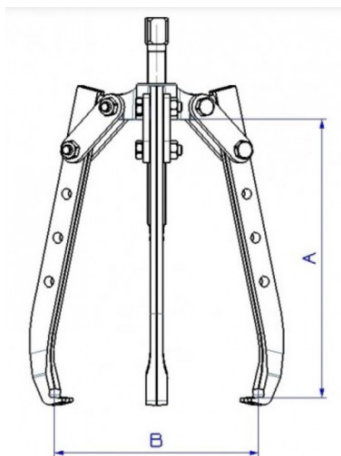

**DESCRIPCIÓN**

Extractores 3 brazos autocierre cortos

SEGURIDAD: Brazos de extracción con autocierre.**CONFORT:** Altura de extracción ajustable.**PRÁCTICO:** Convertible en 2 o 3 garras.

Extractores 3 garras cierre automático cortos 3 alturas.El uso de 3 garras implica una extracción más segura.Extractores con garras autocierre especialmente adaptados para la extracción de poleas, ruedas o rodamientos de bolas, Polivalentes gracias a las profundidades de extracción regulables y variables.Especialmente adaptados a la extracción de las poleas de garganta para correas trapezoidales, de los volantes de motor montados sobre árboles largos.

DATOS ESPECÍFICOS

Designación	EXTRACTOR 3 PATAS CORTO AUTO APRIETE - 7 T
Referencia comercial	EX-757
Peso (kg)	4.06
A (mm)	225
Tornillo	EX-757-V1
B (mm)	240
Pata	EX-757-C1
Toneladas max	7T
Garantía	O

Garantía aplicada