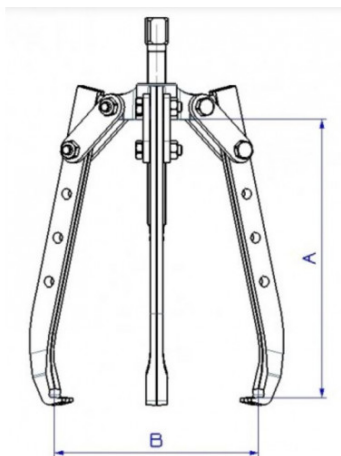

## Extractores 3 brazos autocierre largos

**SEGURIDAD:** Brazos de extracción con autocierre.**CONFORT:** Altura de extracción ajustable.**PRÁCTICO:** Convertible en 2 o 3 garras.

Extractores 3 brazos autocierre largos 4 alturasEl uso de 3 garras implica una extracción más segura que la versión de 2 garras.Extractores con garras autocierre especialmente adaptados para la extracción de poleas, ruedas o rodamientos de bolas, Polivalentes gracias a las profundidades de extracción regulables y variables.Especialmente adaptados a la extracción de las poleas de garganta para correas trapezoidales, de los volantes de motor montados sobre árboles largos.

DATOS ESPECÍFICOS

Designación	EXTRACTOR 3 PATAS LARGO AUTO APRIETE - 7 T
Referencia comercial	EX-757-L
Peso (kg)	4.65
A (mm)	270
Tornillo	EX-757-L-V1
B (mm)	280
Pata	EX-757-L-C1
Toneladas max	7T
Garantía	O