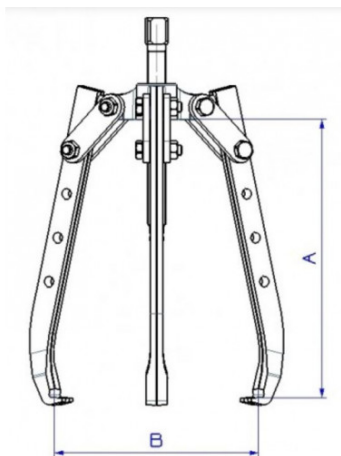

**DESCRIPCIÓN**

Extractores 3 brazos autocierre largos

SEGURIDAD: Brazos de extracción con autocierre.**CONFORT:** Altura de extracción ajustable.**PRÁCTICO:** Convertible en 2 o 3 garras.

Extractores 3 brazos autocierre largos 4 alturasEl uso de 3 garras implica una extracción más segura que la versión de 2 garras.Extractores con garras autocierre especialmente adaptados para la extracción de poleas, ruedas o rodamientos de bolas, Polivalentes gracias a las profundidades de extracción regulables y variables.Especialmente adaptados a la extracción de las poleas de garganta para correas trapezoidales, de los volantes de motor montados sobre árboles largos.

DATOS ESPECÍFICOS

Designación	EXTRACTOR 3 PATAS LARGO AUTO APRIETE - 4 T
Referencia comercial	EX-754-L
Peso (kg)	2.08
A (mm)	210
Tornillo	EX-754-L-V1
B (mm)	220
Pata	EX-754-L-C1
Toneladas max	4T
Garantía	O