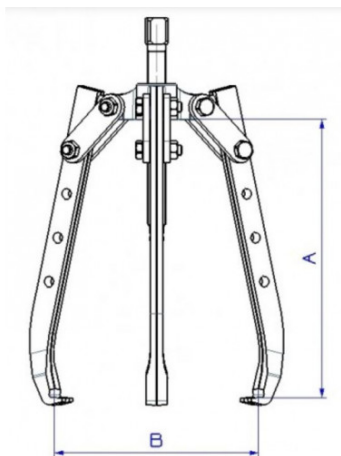

DESCRIPCIÓN

Extractores 3 brazos autocierre largos

SEGURIDAD: Brazos de extracción con autocierre.**CONFORT:** Altura de extracción ajustable.**PRÁCTICO:** Convertible en 2 o 3 garras.

Extractores 3 brazos autocierre largos 4 alturasEl uso de 3 garras implica una extracción más segura que la versión de 2 garras.Extractores con garras autocierre especialmente adaptados para la extracción de poleas, ruedas o rodamientos de bolas, Polivalentes gracias a las profundidades de extracción regulables y variables.Especialmente adaptados a la extracción de las poleas de garganta para correas trapezoidales, de los volantes de motor montados sobre árboles largos.

DATOS ESPECÍFICOS

Designación	EXTRACTOR 3 PATAS LARGO AUTO APRIETE - 1 T
Referencia comercial	EX-751-L
Peso (kg)	0.7
A (mm)	120
Tornillo	EX-751-L-V1
B (mm)	125
Pata	EX-751-L-C1
Toneladas max	1T
Garantía	O