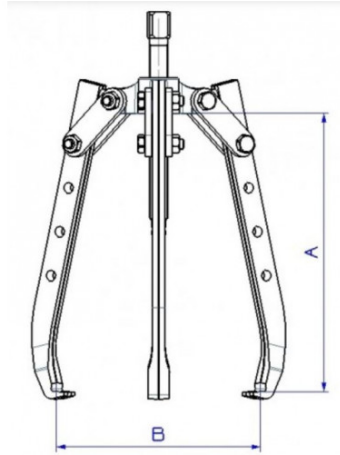

DESCRIPCIÓN

Extractores 3 brazos autocierre cortos

SEGURIDAD: Brazos de extracción con autocierre.**CONFORT:** Altura de extracción ajustable.**PRÁCTICO:** Convertible en 2 o 3 garras.

Extractores 3 garras cierre automático cortos 3 alturas.El uso de 3 garras implica una extracción más segura.Extractores con garras autocierre especialmente adaptados para la extracción de poleas, ruedas o rodamientos de bolas, Polivalentes gracias a las profundidades de extracción regulables y variables.Especialmente adaptados a la extracción de las poleas de garganta para correas trapezoidales, de los volantes de motor montados sobre árboles largos.

Referencia comercial	Peso (kg)	A (mm)	Tornillo	B (mm)	Pata	Toneladas max	Garantía
EX-751	0.66	105	EX-751-V1	110	EX-751-C1	1T	O
EX-759 (no comercializado)	4.55	225	EX-759-V1	290	EX-759-C1	8T	O
EX-757	4.06	225	EX-757-V1	240	EX-757-C1	7T	O
EX-754	2	185	EX-754-V1	175	EX-754-C1	4T	O