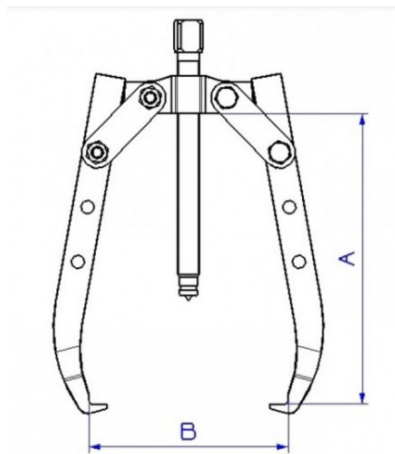

Designación	EXT. 2 PATAS CORTO AUTO APRIETE
Referencia comercial	EX-627
Peso (kg)	3.100
A (mm)	225
Tornillo	EX-627-V1
B (mm)	290
Pata	EX-627-C1
Toneladas max	8T
Garantía	O

**Garantía aplicada**

**O | Garantía SAM OUTIL**