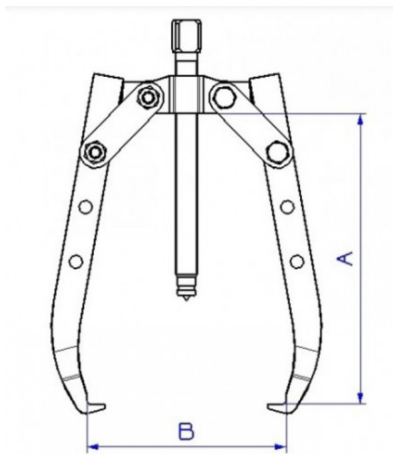

DESCRIPCIÓN

Extractores 2 brazos autocierre largos

POLIVALENTE: 4 posiciones de ajuste.SEGURIDAD: brazos con autocierre largos.

Extractores 2 brazos autocierre largos 4 alturas.Extractores con garras autocierre especialmente adaptados para la extracción de poleas, ruedas o rodamientos de bolas, Polivalentes gracias a las profundidades de extracción regulables y variables.Especialmente adaptados a la extracción de las poleas de garganta para correas trapezoidales, de los volantes de motor montados sobre árboles largos.Acabado níquel sin asperezas.

Designación	EXTRACTOR 2 PATAS LARGO AUTO APRIETE - 280 MM
Referencia comercial	EX-625-L
Peso (kg)	3.2
A (mm)	270
Tornillo	EX-625-L-V1
B (mm)	280
Pata	EX-625-L-C1
Toneladas max	7T
Garantía	O

Garantía aplicada