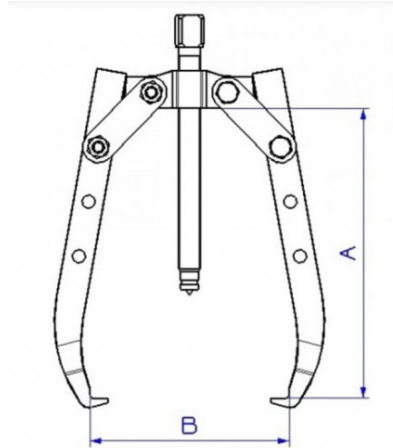

DESCRIPCIÓN

Extractores 2 brazos autocierre largos

POLIVALENTE: 4 posiciones de ajuste.SEGURIDAD: brazos con autocierre largos.

Extractores 2 brazos autocierre largos 4 alturas.Extractores con garras autocierre especialmente adaptados para la extracción de poleas, ruedas o rodamientos de bolas, Polivalentes gracias a las profundidades de extracción regulables y variables.Especialmente adaptados a la extracción de las poleas de garganta para correas trapezoidales, de los volantes de motor montados sobre árboles largos.Acabado níquel sin asperezas.

Referencia comercial	Peso (kg)	A (mm)	Tornillo	B (mm)	Pata	Toneladas max	Garantía
EX-621-L	0.5	120	EX-621-L-V1	125	EX-621-L-C1	1T	O
EX-627-L (no comercializado)	3.525	270	EX-627-L-V1	330	EX-627-L-C1	8T	O
EX-625-L	3.2	270	EX-625-L-V1	280	EX-625-L-C1	7T	O
EX-623-L	1.36	210	EX-623-L-V1	220	EX-623-L-C1	4T	O