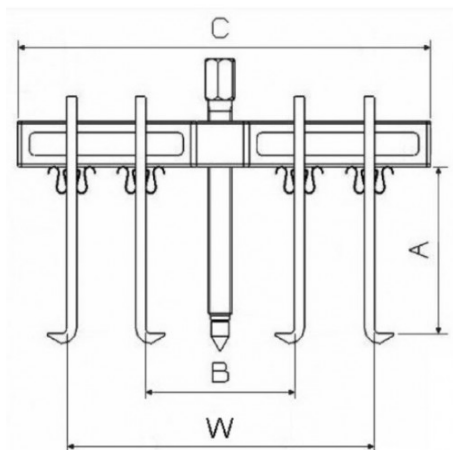

Designación	EXTRACTOR MULTIUSOS 2 BRAZOS - 8 T
Referencia comercial	EX-270-2
Peso (kg)	6.070
C (mm)	280
A (mm)	182
Potencia (T)	8
B max (mm)	250
B min (mm)	35
W max (mm)	260
W min (mm)	105
Garantía	O

**Garantía aplicada**