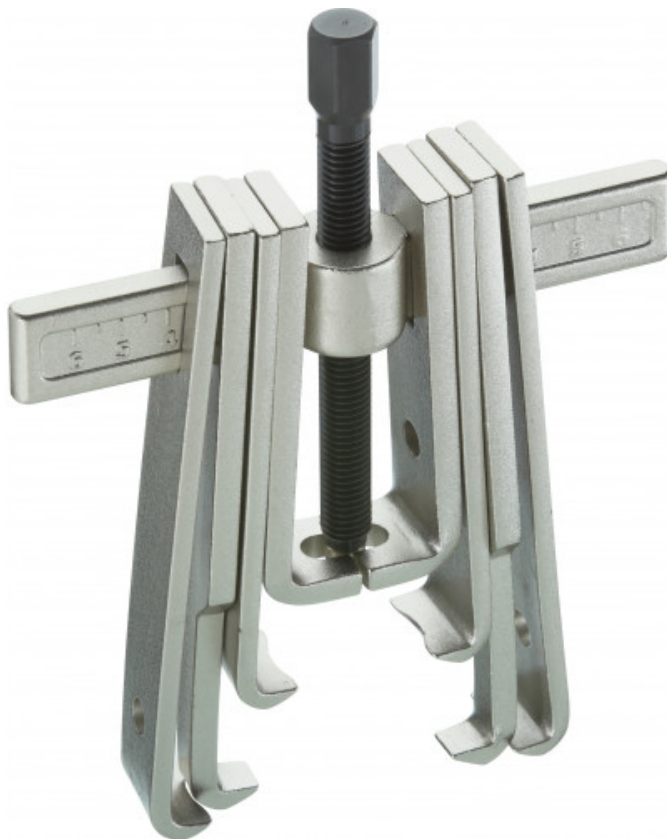

DESCRIPCIÓN

Extractores multiusos 2 brazos

Extractores multiusos 2 garras. Agarre de rodamientos, anillas por dentro o por fuera. Polivalentes: Se entregan con 4 tipos de garras diferentes para los usos más habituales. Extractores 8 en 1.

DATOS ESPECÍFICOS

SAM Herramientas

Polígono Ipertegui II, N 55
31160 Orcoyen (Navarra) - España
NºTVA ESB 8196 4413

<https://www.sam-herramientas.es/>

Fotos y textos no contractuales. No desechar en la vía pública. Documento generado el 2024-05-05 18:37:00