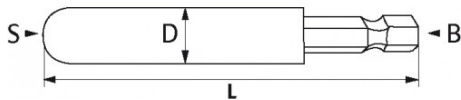

DESCRIPCIÓN

Portapuntas magnetico duro de 1/4"

Permite apretar tuercas 6 caras. Sistema de sujeción con un imán.

DATOS ESPECÍFICOS

SAM Herramientas

Poligono Ipertegui II, N 55
31160 Orcoyen (Navarra) - España
NºTVA ESB 8196 4413

<https://www.sam-herramientas.es/>

Fotos y textos no contractuales. No desechar en la vía pública. Documento generado el 2024-05-03 01:01:03

Designación	ADAPTACIÓN PUNTAS 1/4" CON SALI 8 MM
Referencia comercial	EV-N8
L (mm)	45
Peso (g)	20
D (mm)	13
S (mm)	8
B "	1/4"
Garantía	O