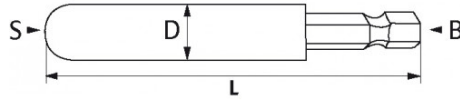

**DESCRIPCIÓN****Portapuntas magnetico duro de 1/4"**

Permite apretar tuercas 6 caras. Sistema de sujeción con un imán.

DATOS ESPECÍFICOS**SAM Herramientas**

Poligono Ipertegui II, N 55
31160 Orcoyen (Navarra) - España
NºTVA ESB 8196 4413

<https://www.sam-herramientas.es/>

Fotos y textos no contractuales. No desechar en la vía pública. Documento generado el 2024-05-03 00:52:30

Referencia comercial	L (mm)	Peso (g)	D (mm)	S (mm)	B "	Garantía
EV-N7	45	17	11	7	1/4"	O
EV-N6	45	17	11	6	1/4"	O
EV-N8	45	20	13	8	1/4"	O