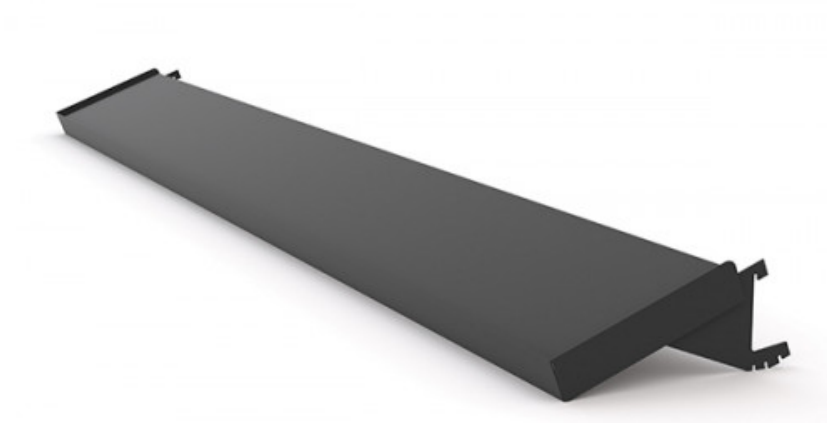

REPISA CON INCLINACIÓN AJUSTABLE

ETAB-TAB200

SAM Herramientas

Polígono Ipertegui II, N 55
31160 Orcoyen (Navarra) - España
NºTVA ESB 8196 4413

<https://www.sam-herramientas.es/>

Fotos y textos no contractuales. No desechar en la vía pública. Documento generado el 2024-05-03 03:49:22

**DESCRIPCIÓN****REPISA CON INCLINACIÓN AJUSTABLE**

Repisa para colgar en bancos con realces de un tamaño de 2000 x 240

DATOS ESPECÍFICOS

Designación	ESTANTE CON INCLINACIÓN AJUSTABLE
Referencia comercial	ETAB-TAB200
Peso (kg)	A remplacer
Ancho (mm)	A remplacer
Largo (mm)	A remplacer