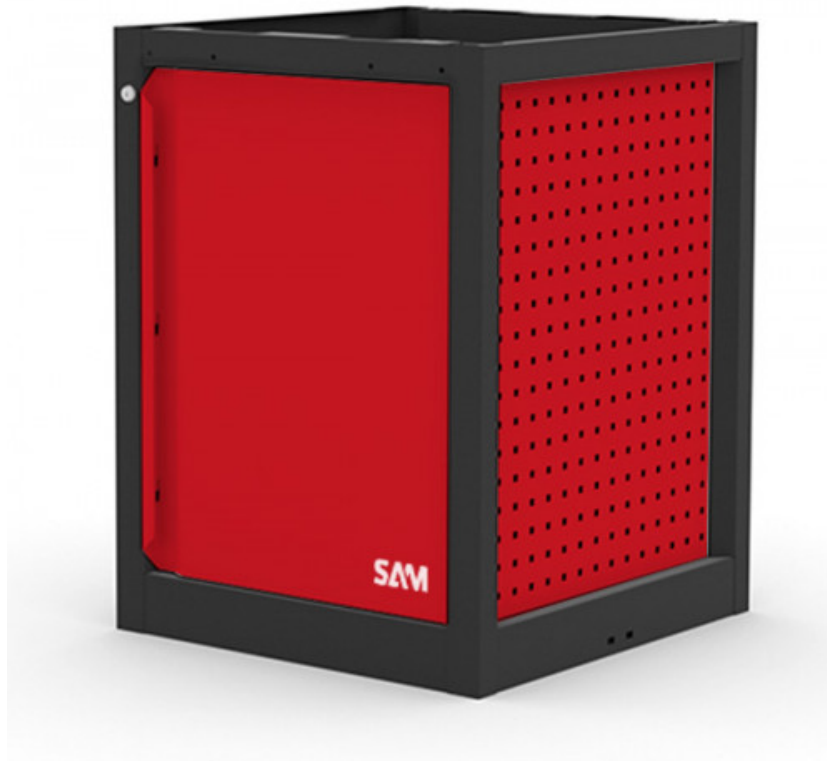

MUEBLE BANCO 1 PUERTA: 1 PUERTA

ALTURA 680 MM

ETAB-MB1P

SAM Herramientas

Poligono Ipertegui II, N 55
31160 Orcoyen (Navarra) - España
NºTVA ESB 8196 4413

<https://www.sam-herramientas.es/>

Fotos y textos no contractuales. No desechar en la vía pública. Documento generado el 2024-05-03 12:33:23

**DESCRIPCIÓN****MUEBLE BANCO 1 PUERTA: 1 PUERTA ALTURA 680 MM**

Mueble de banco práctico y eficaz para optimizar su espacio de trabajo. Gracias a su almacenamiento interior optimizado, podrá guardar todas sus herramientas con total seguridad en un solo lugar. Gracias a su puerta con manija ergonómica, podrá acceder fácil y rápidamente a su material. También dispone de 2 estantes para un almacenamiento aún más práctico y organizado. Las perforaciones laterales cuadradas de 10 con un paso de 38 le permiten colgar sus herramientas para que pueda acceder rápida y fácilmente a su equipo. Y para una organización a medida, nuestro bloque de banco se puede combinar con opciones adicionales como plataformas, ruedas o asas. Al escoger nuestro mueble de banco, está optando por un producto de calidad profesional, diseñado para satisfacer las necesidades de los profesionales más exigentes. Gracias a su diseño funcional y elegante, se integrará perfectamente en su taller.

DATOS ESPECÍFICOS

Designación	MUEBLE BANCO 1 PUERTA : 1 PUERTA ALTURA 680 MM
Referencia comercial	ETAB-MB1P
Peso (kg)	44.500
Ancho (mm)	660
Largo (mm)	630
Altura (mm)	845
Garantía	O Garantía SAM OUTIL

Garantía aplicada**O | Garantía SAM OUTIL**