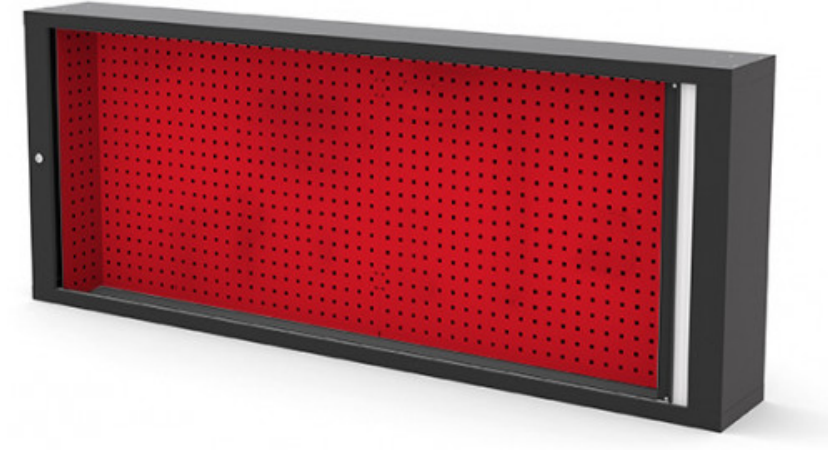

ARMARIO DE HERRAMIENTAS CON CORTINA - LONGITUD 2 METROS

ETAB-AR2000

SAM Herramientas

Polígono Ipertegui II, N 55
31160 Orcoyen (Navarra) - España
NºTVA ESB 8196 4413

<https://www.sam-herramientas.es/>

Fotos y textos no contractuales. No desechar en la vía pública. Documento generado el 2024-04-28 17:55:27

DESCRIPCIÓN

ARMARIO DE HERRAMIENTAS CON CORTINA - LONGITUD 2 METROS

El armario para herramientas con cortina de tiras de 2000 x 250 x 800 es la solución de almacenamiento ideal para sus herramientas. Gracias a sus diversas opciones de colgamiento (en la pared o colocado sobre un banco), podrá adaptarlo a sus necesidades. Con su cerradura con llave, puede estar seguro de que su contenido está bien protegido.

DATOS ESPECÍFICOS

Designación	ARMARIO DE HERRAMIENTAS CON CORTINA - 2 METROS
Referencia comercial	ETAB-AR2000
Largo (mm)	2000
Revestimientos	Plateau tolé

SAM Herramientas

Polígono Ipertegui II, N 55
31160 Orcoyen (Navarra) - España
NºTVA ESB 8196 4413