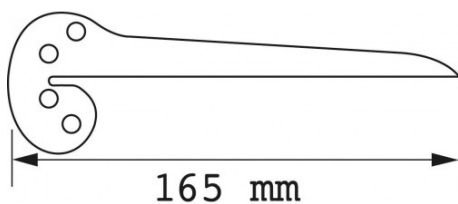

DESCRIPCIÓN

Escuadra de centrar

Para determinar el centro de una pieza circular o de un arco de círculo. Peso: 300 g. L : 165 mm.

DATOS ESPECÍFICOS

SAM Herramientas

Polígono Ipertegui II, N 55
31160 Orcoyen (Navarra) - España
NºTVA ESB 8196 4413

<https://www.sam-herramientas.es/>

Fotos y textos no contractuales. No desechar en la vía pública. Documento generado el 2024-05-03 19:48:23

Designación	ESQUADRA A CENTRAR - LARGO 165 MM
Referencia comercial	E5-200
L (mm)	165
Peso (g)	300
Garantía	O Garantía SAM OUTIL