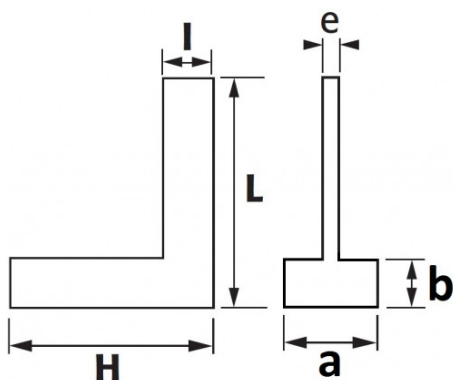

DESCRIPCIÓN

Escuadras con espaldón 90° precisión clase 0

Precisión clase 0: $\pm (5 + L/50) \mu\text{m}$. Capuchón atornillado.

NORMAS / DIRECTIVAS

NF E11-103, DIN 875

DATOS ESPECÍFICOS

SAM Herramientas

Polígono Ipertegui II, N 55
31160 Orcoyen (Navarra) - España
NºTVA ESB 8196 4413

<https://www.sam-herramientas.es/>

Fotos y textos no contractuales. No desechar en la vía pública. Documento generado el 2024-05-01 13:36:14

Designación	ESQUADRA CON BASE 90° 200X130 MM PRECISIÓN CLASE 0
Referencia comercial	E4-200
L (mm)	200
Peso (g)	520
l (mm)	26
H (mm)	130
b (mm)	6
e (mm)	6
a (mm)	30
Garantía	O