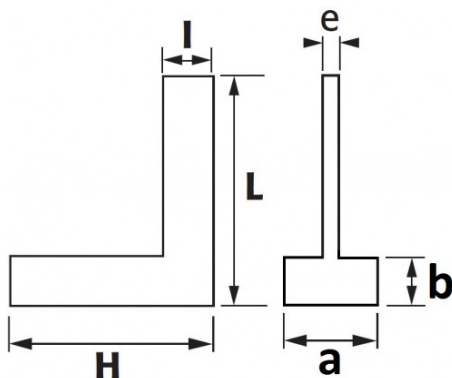

DESCRIPCIÓN

Escuadras con espaldón 90° precisión clase 0

Precisión clase 0: $\pm (5 + L/50) \mu\text{m}$. Capuchón atornillado.

NORMAS / DIRECTIVAS

NF E11-103, DIN 875

DATOS ESPECÍFICOS

SAM Herramientas

Polígono Ipertegui II, N 55
31160 Orcoyen (Navarra) - España
NºTVA ESB 8196 4413

<https://www.sam-herramientas.es/>

Fotos y textos no contractuales. No desechar en la vía pública. Documento generado el 2024-05-02 01:57:59

Designación	ESQUADRA CON BASE 90° 150X100 MM PRECISIÓN CLASE 0
Referencia comercial	E4-150
L (mm)	150
Peso (g)	360
l (mm)	26
H (mm)	100
b (mm)	5
e (mm)	5
a (mm)	25
Garantía	0