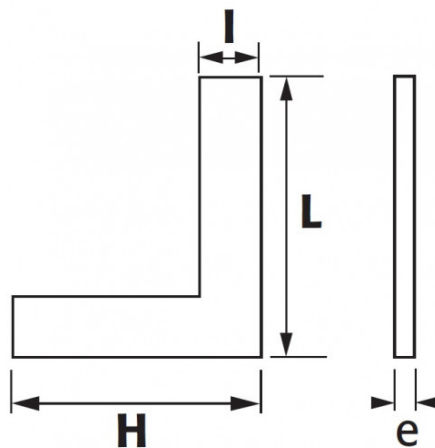

Designación	ESQUADRA SIMPLE A 90° 75X50 MM PRECISIÓN CLASE 0
Referencia comercial	E3-75
L (mm)	75
Peso (g)	120
l (mm)	15
H (mm)	50
e (mm)	4.7
Garantía	O

**Garantía aplicada**

**O | Garantía SAM OUTIL**

Garantía sin limitación de duración, sobre las herramientas utilizadas en condiciones normales.