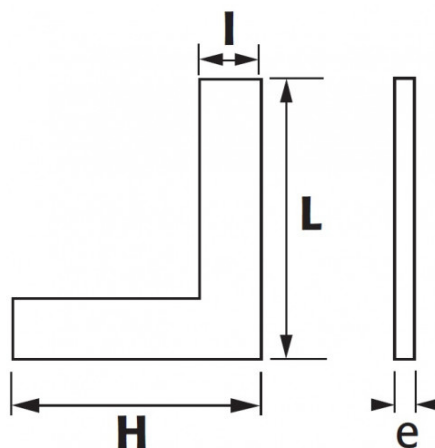

DESCRIPCIÓN

Escuadras simples a 90° precisión clase 0

Precisión clase 0: $\pm (5 + L/50)$ μm . Acero inoxidable templado.

NORMAS / DIRECTIVAS

NF E11-103, DIN 875

DATOS ESPECÍFICOS

SAM Herramientas

Polígono Ipertegui II, N 55
31160 Orcoyen (Navarra) - España
N°TVA ESB 8196 4413

<https://www.sam-herramientas.es/>

Fotos y textos no contractuales. No desechar en la vía pública. Documento generado el 2024-04-28 19:45:16

Designación	ESQUADRA SIMPLE A 90° 200X130 MM PRECISIÓN CLASE 0
Referencia comercial	E3-200
L (mm)	200
Peso (g)	870
l (mm)	30
H (mm)	130
e (mm)	6.1
Garantía	O