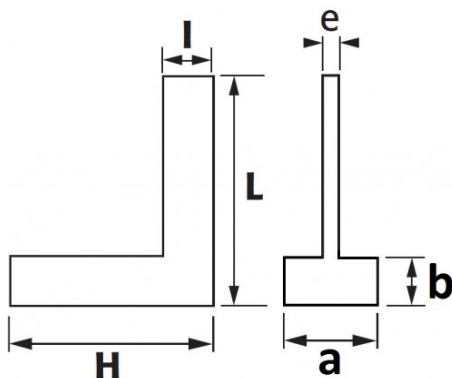

DESCRIPCIÓN

Escuadras con espaldón 90° precisión clase 2

Precisión clase 2: $\pm (20 + L/10) \mu\text{m}$. Capuchón atornillado.

NORMAS / DIRECTIVAS

NF E11-103, DIN 875

DATOS ESPECÍFICOS

SAM Herramientas

Polígono Ipertegui II, N 55
31160 Orcoyen (Navarra) - España
NºTVA ESB 8196 4413

<https://www.sam-herramientas.es/>

Fotos y textos no contractuales. No desechar en la vía pública. Documento generado el 2024-05-03 17:03:14

Designación	ESQUADRA CON BASE 90° 307X180 MM PRECISIÓN CLASE 2
Referencia comercial	E2-300
L (mm)	307
Peso (g)	1100
l (mm)	29
H (mm)	180
b (mm)	7.5
e (mm)	7
a (mm)	29
Garantía	O