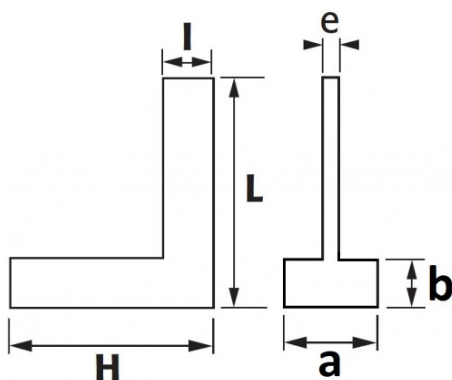

DESCRIPCIÓN

Escuadras con espaldón 90° precisión clase 2

Precisión clase 2: $\pm (20 + L/10) \mu\text{m}$. Capuchón atornillado.

NORMAS / DIRECTIVAS

NF E11-103, DIN 875

DATOS ESPECÍFICOS

SAM Herramientas

Polígono Ipertegui II, N 55
31160 Orcoyen (Navarra) - España
N°TVA ESB 8196 4413

<https://www.sam-herramientas.es/>

Fotos y textos no contractuales. No desechar en la vía pública. Documento generado el 2024-05-03 17:52:14

Designación	ESQUADRA CON BASE 90° 205X130 MM PRECISIÓN CLASE 2
Referencia comercial	E2-200
L (mm)	205
Peso (g)	550
l (mm)	24
H (mm)	130
b (mm)	6.5
e (mm)	6
a (mm)	24
Garantía	O