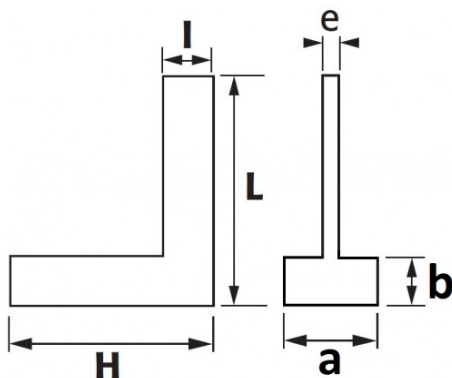

DESCRIPCIÓN

Escuadras con espaldón 90° precisión clase 2

Precisión clase 2: $\pm (20 + L/10) \mu\text{m}$. Capuchón atornillado.

NORMAS / DIRECTIVAS

NF E11-103, DIN 875

DATOS ESPECÍFICOS

SAM Herramientas

Polígono Ipertegui II, N 55
31160 Orcoyen (Navarra) - España
N°TVA ESB 8196 4413

<https://www.sam-herramientas.es/>

Fotos y textos no contractuales. No desechar en la vía pública. Documento generado el 2024-05-03 16:54:23

Designación	ESQUADRA CON BASE 90° 155X100 MM PRECISIÓN CLASE 2
Referencia comercial	E2-150
L (mm)	155
Peso (g)	350
l (mm)	20
H (mm)	100
b (mm)	6.5
e (mm)	6.5
a (mm)	20
Garantía	O