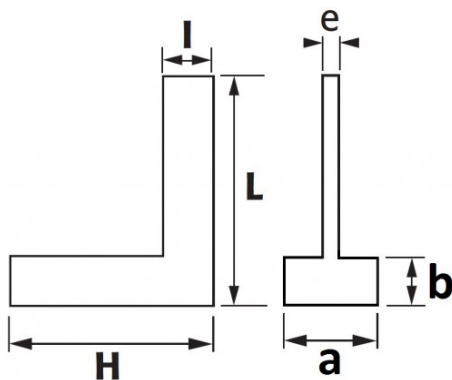

DESCRIPCIÓN

Escuadras con espaldón 90° precisión clase 2

Precisión clase 2: $\pm (20 + L/10) \mu\text{m}$. Capuchón atornillado.

NORMAS / DIRECTIVAS

NF E11-103, DIN 875

DATOS ESPECÍFICOS

SAM Herramientas

Polígono Ipertegui II, N 55
31160 Orcoyen (Navarra) - España
NºTVA ESB 8196 4413

<https://www.sam-herramientas.es/>

Fotos y textos no contractuales. No desechar en la vía pública. Documento generado el 2024-05-03 22:31:35

Designación	ESQUADRA CON BASE 90° 105X70 MM PRECISIÓN CLASE 2
Referencia comercial	E2-100
L (mm)	105
Peso (g)	215
l (mm)	20
H (mm)	70
b (mm)	6.5
e (mm)	5
a (mm)	20
Garantía	O