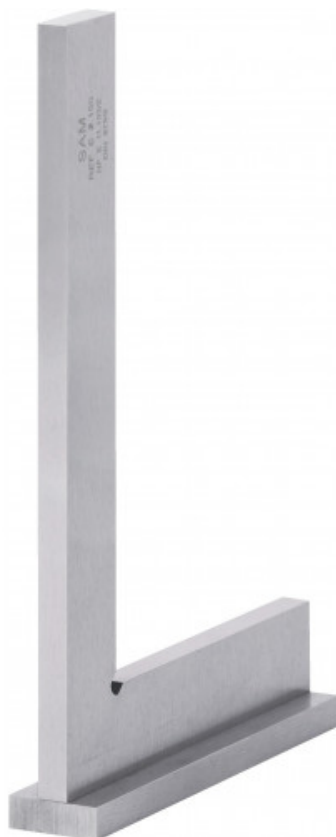

Escuadras con espaldón 90° precisión clase 2

E2-100

E2-...

SAM Herramientas

Polígono Ipertegui II, N 55
31160 Orcoyen (Navarra) - España
NºTVA ESB 8196 4413

<https://www.sam-herramientas.es/>

Fotos y textos no contractuales. No desechar en la vía pública. Documento generado el 2024-05-03 22:31:35

DESCRIPCIÓN

Escuadras con espaldón 90° precisión clase 2

Precisión clase 2: $\pm (20 + L/10) \mu\text{m}$. Capuchón atornillado.

NORMAS / DIRECTIVAS

NF E11-103, DIN 875

DATOS ESPECÍFICOS

SAM Herramientas

Polígono Ipertegui II, N 55
31160 Orcoyen (Navarra) - España
NºTVA ESB 8196 4413

<https://www.sam-herramientas.es/>

Fotos y textos no contractuales. No desechar en la vía pública. Documento generado el 2024-05-03 22:31:35

Designación	ESQUADRA CON BASE 90° 105X70 MM PRECISIÓN CLASE 2
Referencia comercial	E2-100
L (mm)	105
Peso (g)	215
l (mm)	20
H (mm)	70
b (mm)	6.5
e (mm)	5
a (mm)	20
Garantía	O