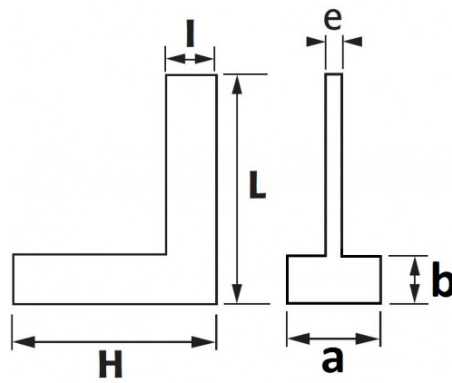

Referencia	L (mm)	Peso (g)	l (mm)	H (mm)	b (mm)	e (mm)	a (mm)	Garantía
comercial								
E2-250	255	780	29	160	7.5	7	29	O
E2-100	105	215	20	70	6.5	5	20	O
E2-200	205	550	24	130	6.5	6	24	O
E2-300	307	1100	29	180	7.5	7	29	O
E2-150	155	350	20	100	6.5	6.5	20	O

Garantía aplicada

O | Garantía SAM OUTIL

Garantía sin limitación de duración, sobre las herramientas utilizadas en condiciones normales.

[>> Más información](#)

SAM Herramientas

Polígono Ipertegui II, N 55
31160 Orcoyen (Navarra) - España
NºTVA ESB 8196 4413

<https://www.sam-herramientas.es/>