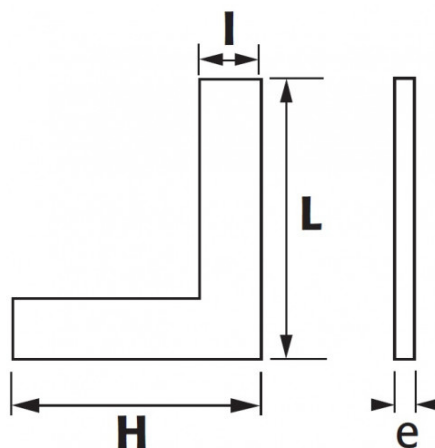

|                      |  |
|----------------------|--|
| Designación          | ESQUADRA SIMPLE A 90° 300X200 MM PRECISIÓN CLASE 1 |
| Referencia comercial | E11-300  |
| L (mm)               | 300  |
| Peso (g)             | 1180   |
| l (mm)               | 40   |
| H (mm)               | 200  |
| e (mm)               | 8.5  |
| Garantía             | O  |