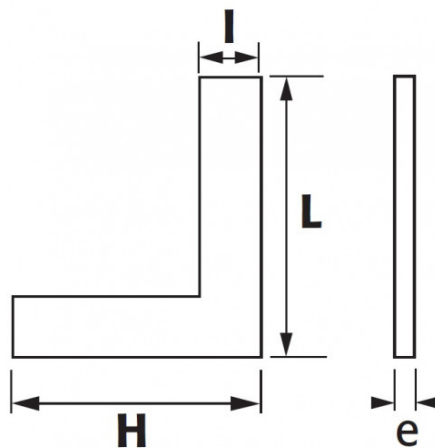

Designación	ESQUADRA SIMPLE A 90° 200X130 MM PRECISIÓN CLASE 1
Referencia comercial	E11-200
L (mm)	200
Peso (g)	590
l (mm)	30
H (mm)	130
e (mm)	6.5
Garantía	O

**Garantía aplicada**

**O | Garantía SAM OUTIL**