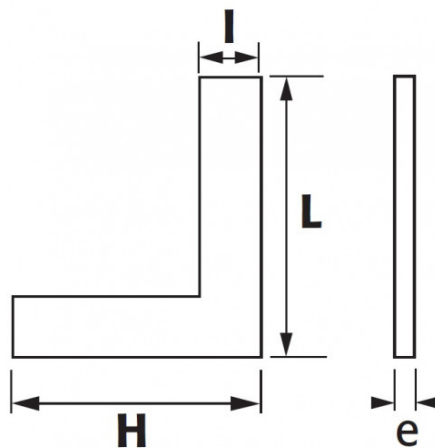

DESCRIPCIÓN

Escuadras simples a 90° precisión clase 1

Acero inoxidable templado.

NORMAS / DIRECTIVAS

NF E11-103, DIN 875

DATOS ESPECÍFICOS

SAM Herramientas

Polígono Ipertegui II, N 55
31160 Orcoyen (Navarra) - España
NºTVA ESB 8196 4413

<https://www.sam-herramientas.es/>

Fotos y textos no contractuales. No desechar en la vía pública. Documento generado el 2024-04-29 00:17:45

Designación	ESQUADRA SIMPLE A 90° 150X100 MM PRECISIÓN CLASE 1
Referencia comercial	E11-150
L (mm)	150
Peso (g)	360
l (mm)	25
H (mm)	100
e (mm)	6
Garantía	O