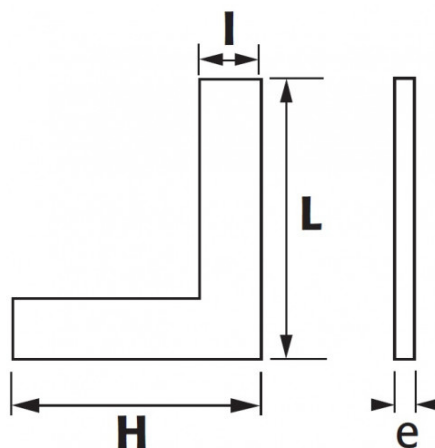

DESCRIPCIÓN

Escuadras simples a 90° precisión clase 1

Acero inoxidable templado.

NORMAS / DIRECTIVAS

NF E11-103, DIN 875

DATOS ESPECÍFICOS

SAM Herramientas

Polígono Ipertegui II, N 55
31160 Orcoyen (Navarra) - España
N°TVA ESB 8196 4413

<https://www.sam-herramientas.es/>

Fotos y textos no contractuales. No desechar en la vía pública. Documento generado el 2024-04-28 13:12:35

Designación	ESQUADRA SIMPLE A 90° 100X70 MM PRECISIÓN CLASE 1
Referencia comercial	E11-100
L (mm)	100
Peso (g)	210
l (mm)	20
H (mm)	70
e (mm)	5
Garantía	0