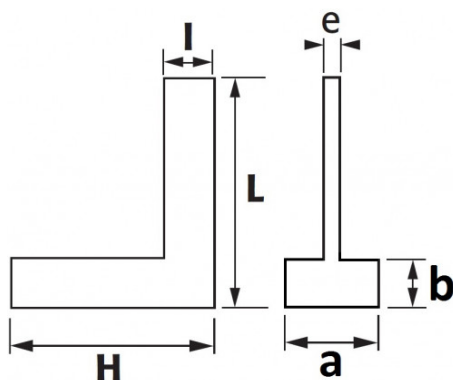

DESCRIPCIÓN

Escuadras con espaldón 90° precisión clase 1

Acero inoxidable templado. Capuchón atornillado.

NORMAS / DIRECTIVAS

NF E11-103, DIN 875

DATOS ESPECÍFICOS

SAM Herramientas

Polígono Ipertegui II, N 55
31160 Orcoyen (Navarra) - España
N°TVA ESB 8196 4413

<https://www.sam-herramientas.es/>

Fotos y textos no contractuales. No desechar en la vía pública. Documento generado el 2024-04-30 23:52:03

Designación	ESQUADRA CON BASE 90° 300X200 MM PRECISIÓN CLASE 1
Referencia comercial	E10-300
L (mm)	300
Peso (g)	870
l (mm)	38
H (mm)	200
b (mm)	9
e (mm)	9
a (mm)	40
Garantía	O