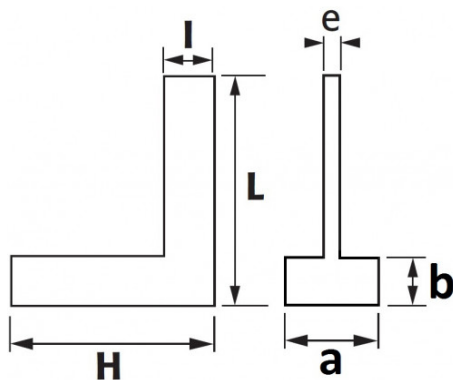

DESCRIPCIÓN

Escuadras con espaldón 90° precisión clase 1

Acero inoxidable templado. Capuchón atornillado.

NORMAS / DIRECTIVAS

NF E11-103, DIN 875

DATOS ESPECÍFICOS

SAM Herramientas

Polígono Ipertegui II, N 55
31160 Orcoyen (Navarra) - España
N°TVA ESB 8196 4413

<https://www.sam-herramientas.es/>

Fotos y textos no contractuales. No desechar en la vía pública. Documento generado el 2024-05-01 04:20:38

Designación	ESQUADRA CON BASE 90° 200X130 MM PRECISIÓN CLASE 1
Referencia comercial	E10-200
L (mm)	200
Peso (g)	470
l (mm)	30
H (mm)	130
b (mm)	6
e (mm)	6
a (mm)	30
Garantía	O