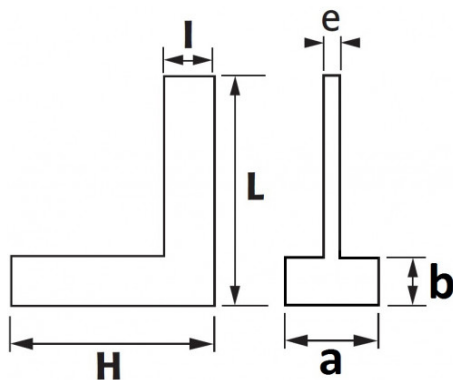

DESCRIPCIÓN

Escuadras con espaldón 90° precisión clase 1

Acero inoxidable templado. Capuchón atornillado.

NORMAS / DIRECTIVAS

NF E11-103, DIN 875

DATOS ESPECÍFICOS

SAM Herramientas

Polígono Ipertegui II, N 55
31160 Orcoyen (Navarra) - España
N°TVA ESB 8196 4413

<https://www.sam-herramientas.es/>

Fotos y textos no contractuales. No desechar en la vía pública. Documento generado el 2024-04-30 18:48:03

Designación	ESQUADRA CON BASE 90° 150X100 MM PRECISIÓN CLASE 1
Referencia comercial	E10-150
L (mm)	150
Peso (g)	250
l (mm)	23
H (mm)	100
b (mm)	5
e (mm)	5
a (mm)	25
Garantía	O