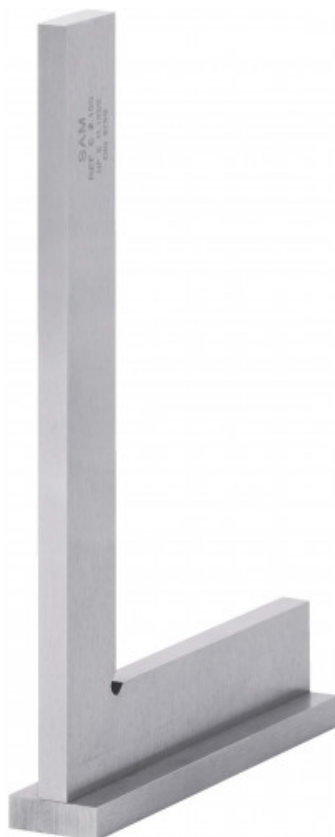

Escuadras con espaldón 90° precisión clase 1

E10-100

E10-...

SAM Herramientas

Polígono Ipertegui II, N 55
31160 Orcoyen (Navarra) - España
NºTVA ESB 8196 4413

<https://www.sam-herramientas.es/>

Fotos y textos no contractuales. No desechar en la vía pública. Documento generado el 2024-05-01 02:02:44

DESCRIPCIÓN

Escuadras con espaldón 90° precisión clase 1

Acero inoxidable templado. Capuchón atornillado.

NORMAS / DIRECTIVAS

NF E11-103, DIN 875

DATOS ESPECÍFICOS

SAM Herramientas

Polígono Ipertegui II, N 55
31160 Orcoyen (Navarra) - España
N°TVA ESB 8196 4413

<https://www.sam-herramientas.es/>

Fotos y textos no contractuales. No desechar en la vía pública. Documento generado el 2024-05-01 02:02:44

Designación	ESQUADRA CON BASE 90° 100X70 MM PRECISIÓN CLASE 1
Referencia comercial	E10-100
L (mm)	100
Peso (g)	150
l (mm)	20
H (mm)	70
b (mm)	5
e (mm)	5
a (mm)	25
Garantía	O