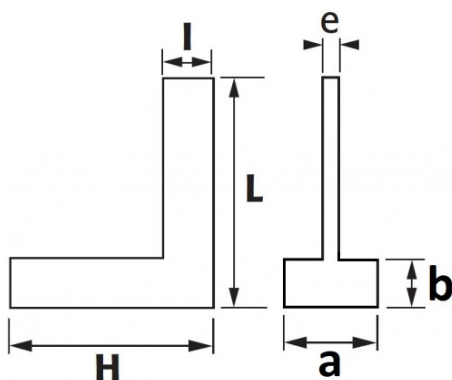

DESCRIPCIÓN

Escuadras con espaldón 90° precisión clase 1

Acero inoxidable templado. Capuchón atornillado.

NORMAS / DIRECTIVAS

NF E11-103, DIN 875

DATOS ESPECÍFICOS

SAM Herramientas

Polígono Ipertegui II, N 55
31160 Orcoyen (Navarra) - España
N°TVA ESB 8196 4413

<https://www.sam-herramientas.es/>

Fotos y textos no contractuales. No desechar en la vía pública. Documento generado el 2024-05-01 02:02:44

Designación	ESQUADRA CON BASE 90° 100X70 MM PRECISIÓN CLASE 1
Referencia comercial	E10-100
L (mm)	100
Peso (g)	150
l (mm)	20
H (mm)	70
b (mm)	5
e (mm)	5
a (mm)	25
Garantía	O