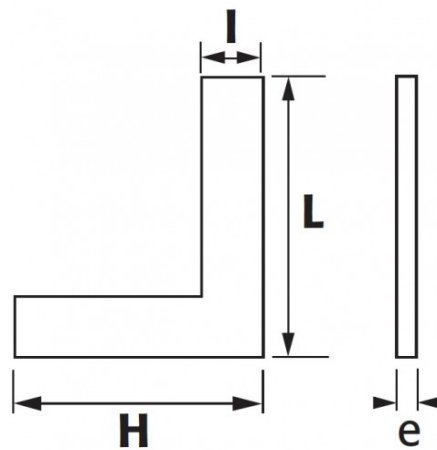

DESCRIPCIÓN

Escuadras simples a 90° precisión clase 2

Precisión clase 2: $\pm (20 + L/10) \mu\text{m}$. Acero inoxidable templado.

NORMAS / DIRECTIVAS

NF E11-103, DIN 875

DATOS ESPECÍFICOS

SAM Herramientas

Polígono Ipertegui II, N 55
31160 Orcoyen (Navarra) - España
N°TVA ESB 8196 4413

<https://www.sam-herramientas.es/>

Fotos y textos no contractuales. No desechar en la vía pública. Documento generado el 2024-04-28 14:46:36

Designación	ESQUADRA SIMPLE A 90° 200X130 MM PRECISIÓN CLASE 2
Referencia comercial	E1-200
L (mm)	200
Peso (g)	330
l (mm)	24.5
H (mm)	130
e (mm)	6
Garantía	O