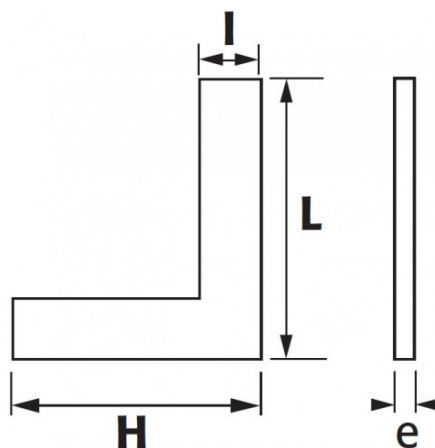

DESCRIPCIÓN

Escuadras simples a 90° precisión clase 2

Precisión clase 2: $\pm (20 + L/10) \mu\text{m}$. Acero inoxidable templado.

NORMAS / DIRECTIVAS

NF E11-103, DIN 875

DATOS ESPECÍFICOS

SAM Herramientas

Polígono Ipertegui II, N 55
31160 Orcoyen (Navarra) - España
N°TVA ESB 8196 4413

<https://www.sam-herramientas.es/>

Fotos y textos no contractuales. No desechar en la vía pública. Documento generado el 2024-04-28 13:26:14

Designación	ESQUADRA SIMPLE A 90° 100X70 MM PRECISIÓN CLASE 2
Referencia comercial	E1-100
L (mm)	100
Peso (g)	120
l (mm)	16.5
H (mm)	70
e (mm)	6.5
Garantía	O