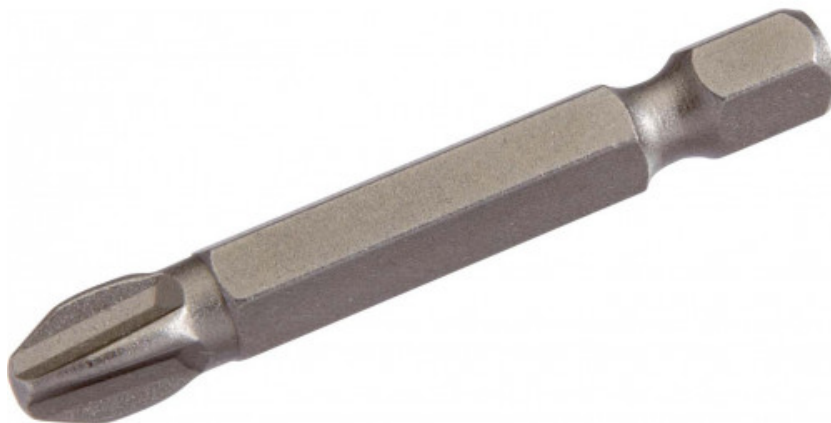

Puntas 1/4" cuadradas para materiales duros

E-314-PH3

E-314-PH...

SAM Herramientas

Polígono Ipertegui II, N 55
31160 Orcoyen (Navarra) - España
NºTVA ESB 8196 4413

<https://www.sam-herramientas.es/>

Fotos y textos no contractuales. No desechar en la vía pública. Documento generado el 2024-04-29 16:22:59

DESCRIPCIÓN

Puntas 1/4" cuadradas para materiales duros

Puntas blandas.

Accionamiento 5/16".

DATOS ESPECÍFICOS

SAM Herramientas

Polígono Ipertegui II, N 55
31160 Orcoyen (Navarra) - España
NºTVA ESB 8196 4413

<https://www.sam-herramientas.es/>

Fotos y textos no contractuales. No desechar en la vía pública. Documento generado el 2024-04-29 16:22:59

Designación	PUNTAS 1/4" ESTÁNDAR GORGE PHILLIPS 3 - CAJA DE 5
Referencia comercial	E-314-PH3
L (mm)	50
Peso (kg)	0.08
Huella 1	Phillips
Huella N°	
Tracción hexagonal	C
Aplicación	
Garantía	