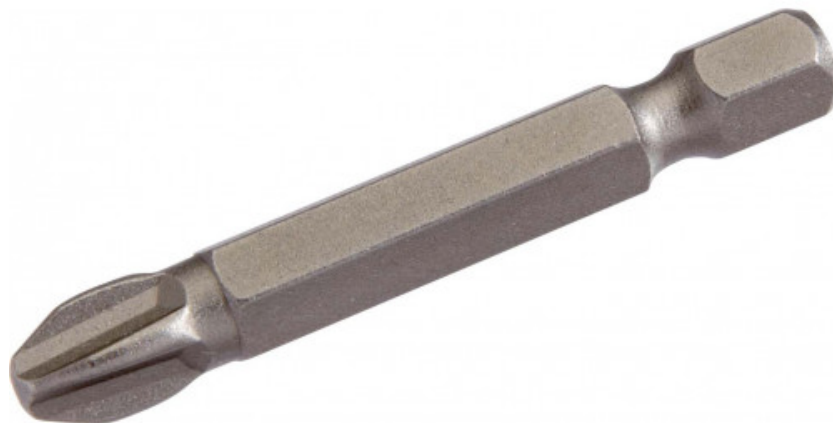

DESCRIPCIÓN

Puntas 1/4" cuadradas para materiales duros

Puntas blandas.

Accionamiento 5/16".

DATOS ESPECÍFICOS

SAM Herramientas

Polígono Ipertegui II, N 55
31160 Orcoyen (Navarra) - España
NºTVA ESB 8196 4413

<https://www.sam-herramientas.es/>

Fotos y textos no contractuales. No desechar en la vía pública. Documento generado el 2024-04-29 18:56:16