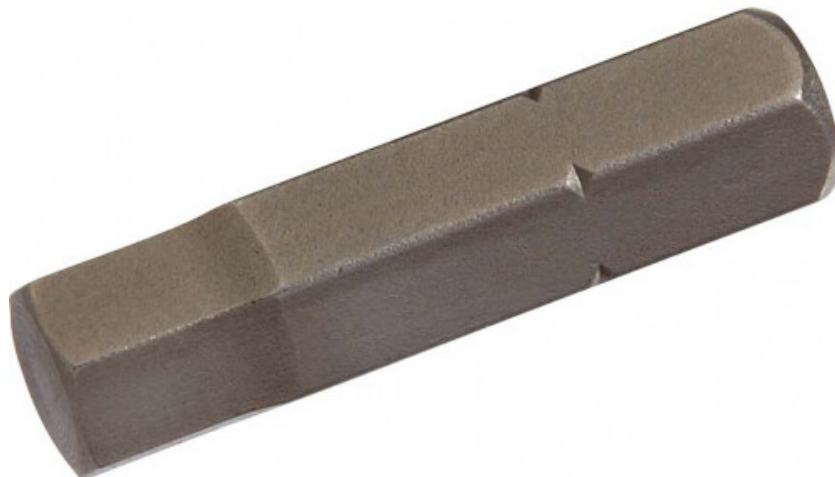

Puntas 1/4" cuadradas para materiales duros

E-114-H8

E-114-H...

SAM Herramientas

Poligono Ipertegui II, N 55
31160 Orcoyen (Navarra) - España
NºTVA ESB 8196 4413

<https://www.sam-herramientas.es/>

Fotos y textos no contractuales. No desechar en la vía pública. Documento generado el 2024-04-18 21:00:04

DESCRIPCIÓN

Puntas 1/4" cuadradas para materiales duros

Puntas blandas.

Accionamiento 1/4".

DATOS ESPECÍFICOS

SAM Herramientas

Polígono Ipertegui II, N 55
31160 Orcoyen (Navarra) - España
NºTVA ESB 8196 4413

<https://www.sam-herramientas.es/>

Fotos y textos no contractuales. No desechar en la vía pública. Documento generado el 2024-04-18 21:00:04

Designación	PUNTAS 1/4" ESTÁNDAR 6 CARAS 8 - CAJA DE 5
Referencia comercial	E-114-H8
L (mm)	25
Peso (kg)	0.05
Huella 1	1/4"
Huella N°	
Tracción hexagonal	C
Aplicación	
Garantía	