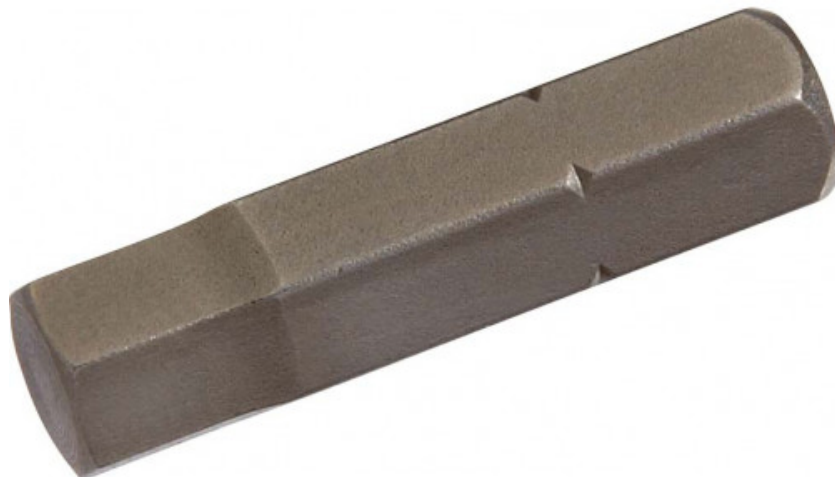

DESCRIPCIÓN

Puntas 1/4" cuadradas para materiales duros

Puntas blandas.

Accionamiento 1/4".

DATOS ESPECÍFICOS

SAM Herramientas

Polígono Ipertegui II, N 55
31160 Orcoyen (Navarra) - España
NºTVA ESB 8196 4413

<https://www.sam-herramientas.es/>

Fotos y textos no contractuales. No desechar en la vía pública. Documento generado el 2024-04-18 23:41:27