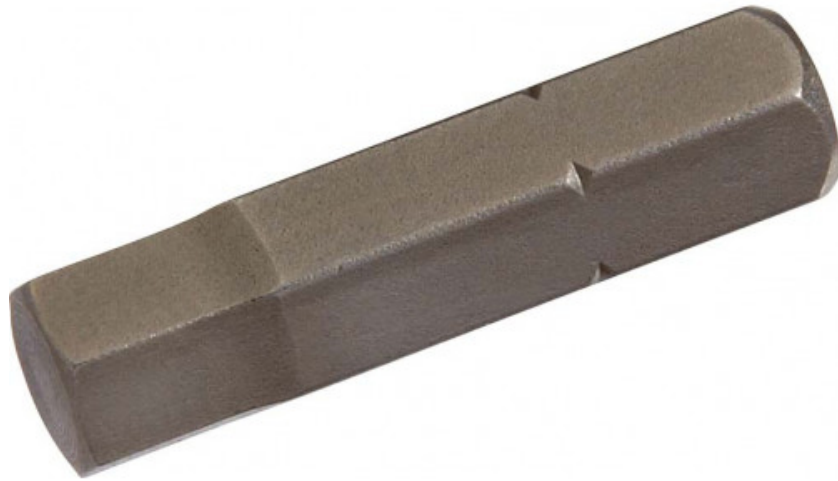

Puntas 1/4" cuadradas para materiales duros

E-114-H1,5
E-114-H...

SAM Herramientas

Poligono Ipertegui II, N 55
31160 Orcoyen (Navarra) - España
NºTVA ESB 8196 4413

<https://www.sam-herramientas.es/>

Fotos y textos no contractuales. No desechar en la vía pública. Documento generado el 2024-04-18 19:51:59

DESCRIPCIÓN

Puntas 1/4" cuadradas para materiales duros

Puntas blandas.

Accionamiento 1/4".

DATOS ESPECÍFICOS

SAM Herramientas

Polígono Ipertegui II, N 55
31160 Orcoyen (Navarra) - España
NºTVA ESB 8196 4413

<https://www.sam-herramientas.es/>

Fotos y textos no contractuales. No desechar en la vía pública. Documento generado el 2024-04-18 19:51:59

Designación	PUNTAS 1/4" ESTÁNDAR 6 CARAS 1,5 - CAJA DE 5
Referencia comercial	E-114-H1,5
L (mm)	25
Peso (kg)	0.03
Huella 1	1/4"
Huella N°	
Tracción hexagonal	C
Aplicación	
Garantía	