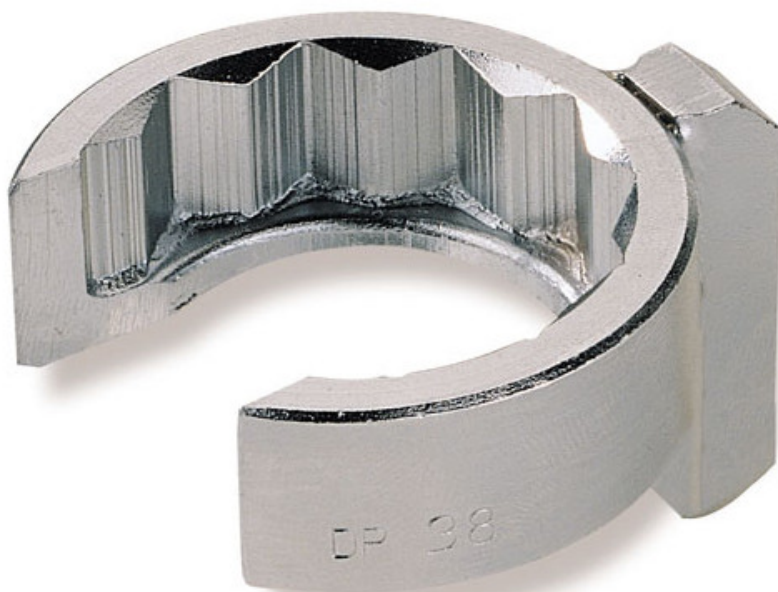

Llaves estrellas abiertas en mm

DP-38

DP-...

SAM Herramientas

Polígono Ipertegui II, N 55
31160 Orcoyen (Navarra) - España
NºTVA ESB 8196 4413

<https://www.sam-herramientas.es/>

Fotos y textos no contractuales. No desechar en la vía pública. Documento generado el 2024-05-02 02:06:22

**DESCRIPCIÓN****Llaves estrellas abiertas en mm**

Casquillos 12 caras con manguito 3/8" para facilitar el agarre. Resalte para retención de la tuerca. Uso con cardanes o prolongaciones. Llaves ranuradas para el paso de la tubería. Acabado cromado antioxidante.

DATOS ESPECÍFICOS

Designación	VASO DE FONTANERO 6 CARAS 38 MM
Referencia comercial	DP-38
L (mm)	53
Peso (g)	118
l (mm)	33
d (mm)	56
A (mm)	38
Garantía	O

Garantía aplicada

O | Garantía SAM OUTIL

Garantía sin limitación de duración, sobre las herramientas utilizadas en condiciones normales.