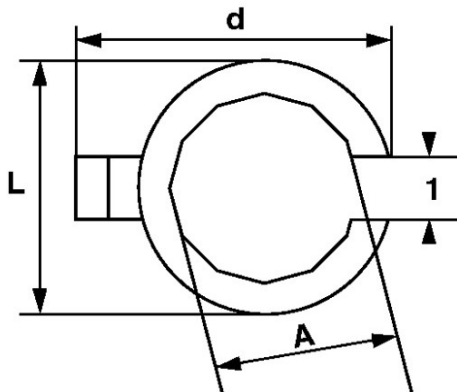

**DESCRIPCIÓN****Llaves estrellas abiertas en mm**

Casquillos 12 caras con manguito 3/8" para facilitar el agarre. Resalte para retención de la tuerca. Uso con cardanes o prolongaciones. Llaves ranuradas para el paso de la tubería. Acabado cromado antioxidante.

NORMAS / DIRECTIVAS

NF ISO 1174-1

SAM Herramientas

Polígono Ipertegui II, N 55
31160 Orcoyen (Navarra) - España
NºTVA ESB 8196 4413

<https://www.sam-herramientas.es/>

Fotos y textos no contractuales. No desechar en la vía pública. Documento generado el 2024-05-02 02:06:22

DATOS ESPECÍFICOS

Designación	VASO DE FONTANERO 6 CARAS 38 MM
Referencia comercial	DP-38
L (mm)	53
Peso (g)	118
l (mm)	33
d (mm)	56
A (mm)	38
Garantía	O

Garantía aplicada

O | Garantía SAM OUTIL

Garantía sin limitación de duración, sobre las herramientas utilizadas en condiciones normales.