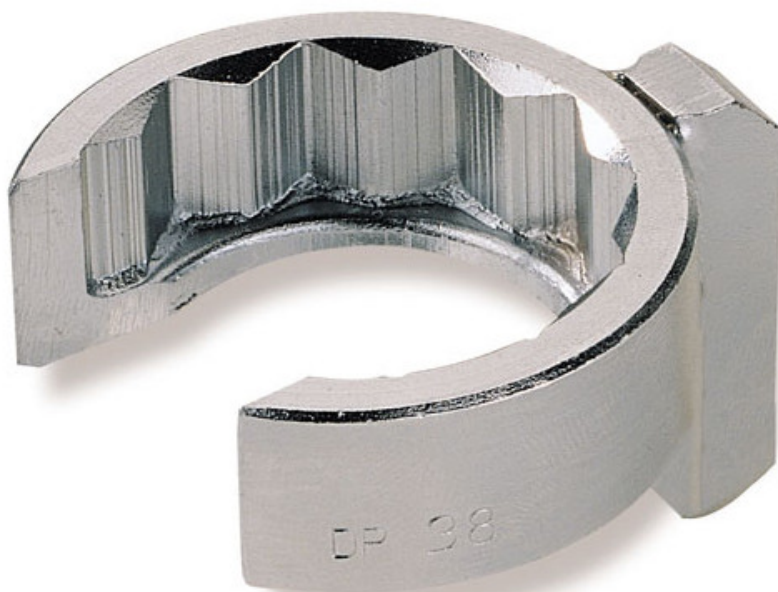

## Llaves estrellas abiertas en mm

**DP-34**

DP-...

**DESCRIPCIÓN****Llaves estrellas abiertas en mm**

Casquillos 12 caras con manguito 3/8" para facilitar el agarre. Resalte para retención de la tuerca. Uso con cardanes o prolongaciones. Llaves ranuradas para el paso de la tubería. Acabado cromado antioxidante.

DATOS ESPECÍFICOS

Designación	VASO DE FONTANERO 6 CARAS 34 MM
Referencia comercial	DP-34
L (mm)	46
Peso (g)	101
l (mm)	31
d (mm)	50
A (mm)	34
Garantía	O

**Garantía aplicada**

**O | Garantía SAM OUTIL**

Garantía sin limitación de duración, sobre las herramientas utilizadas en condiciones normales.