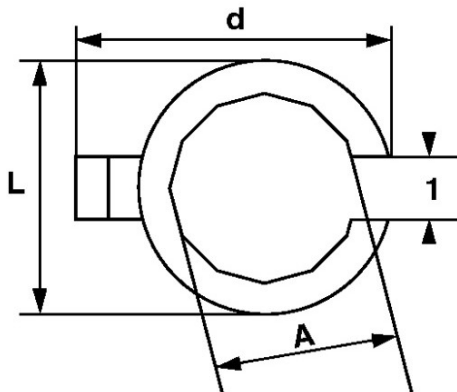

**DESCRIPCIÓN****Llaves estrellas abiertas en mm**

Casquillos 12 caras con manguito 3/8" para facilitar el agarre. Resalte para retención de la tuerca. Uso con cardanes o prolongaciones. Llaves ranuradas para el paso de la tubería. Acabado cromado antioxidante.

**NORMAS / DIRECTIVAS**

NF ISO 1174-1

**SAM Herramientas**

Polígono Ipertegui II, N 55  
31160 Orcoyen (Navarra) - España  
NºTVA ESB 8196 4413

<https://www.sam-herramientas.es/>

Fotos y textos no contractuales. No desechar en la vía pública. Documento generado el 2024-05-01 15:42:58

DATOS ESPECÍFICOS

Designación	VASO DE FONTANERO 6 CARAS 34 MM
Referencia comercial	DP-34
L (mm)	46
Peso (g)	101
l (mm)	31
d (mm)	50
A (mm)	34
Garantía	O

**Garantía aplicada**

**O | Garantía SAM OUTIL**

Garantía sin limitación de duración, sobre las herramientas utilizadas en condiciones normales.