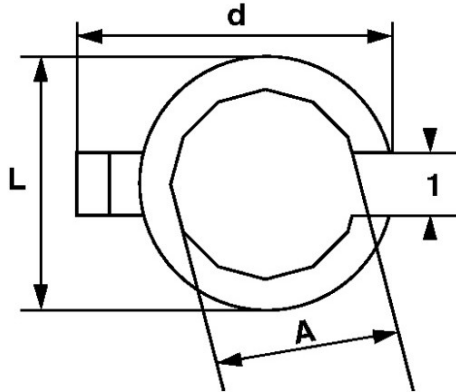

**DESCRIPCIÓN****Llaves estrellas abiertas en mm**

Casquillos 12 caras con manguito 3/8" para facilitar el agarre. Resalte para retención de la tuerca. Uso con cardanes o prolongaciones. Llaves ranuradas para el paso de la tubería. Acabado cromado antioxidante.

**NORMAS / DIRECTIVAS**

NF ISO 1174-1

**SAM Herramientas**

Polígono Ipertegui II, N 55  
31160 Orcoyen (Navarra) - España  
NºTVA ESB 8196 4413

<https://www.sam-herramientas.es/>

Fotos y textos no contractuales. No desechar en la vía pública. Documento generado el 2024-05-01 13:03:11

DATOS ESPECÍFICOS

Designación	VASO DE FONTANERO 6 CARAS 32 MM
Referencia comercial	DP-32
L (mm)	43
Peso (g)	77
l (mm)	29
d (mm)	45
A (mm)	32
Garantía	O

**Garantía aplicada**

**O | Garantía SAM OUTIL**

Garantía sin limitación de duración, sobre las herramientas utilizadas en condiciones normales.