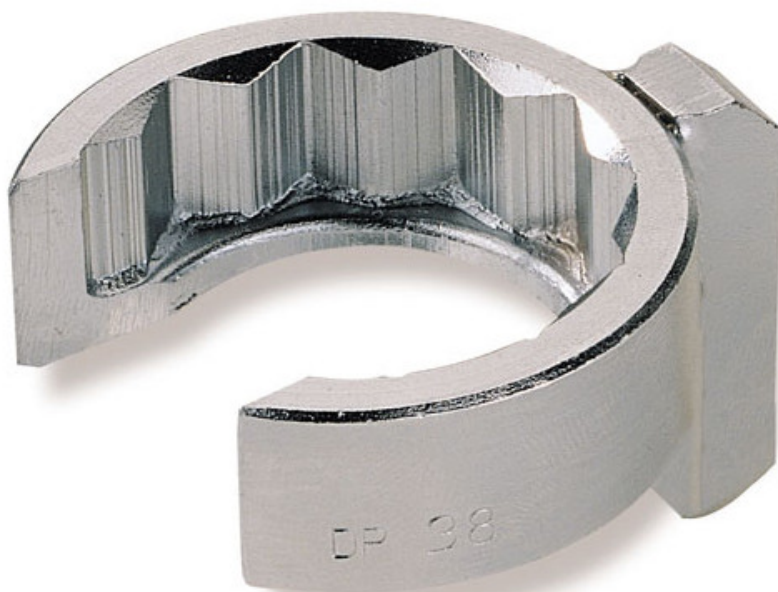

## Llaves estrellas abiertas en mm

**DP-32**

DP-...

**DESCRIPCIÓN****Llaves estrellas abiertas en mm**

Casquillos 12 caras con manguito 3/8" para facilitar el agarre. Resalte para retención de la tuerca. Uso con cardanes o prolongaciones. Llaves ranuradas para el paso de la tubería. Acabado cromado antioxidante.

DATOS ESPECÍFICOS

Designación	VASO DE FONTANERO 6 CARAS 32 MM
Referencia comercial	DP-32
L (mm)	43
Peso (g)	77
l (mm)	29
d (mm)	45
A (mm)	32
Garantía	O

**Garantía aplicada**

**O | Garantía SAM OUTIL**

Garantía sin limitación de duración, sobre las herramientas utilizadas en condiciones normales.