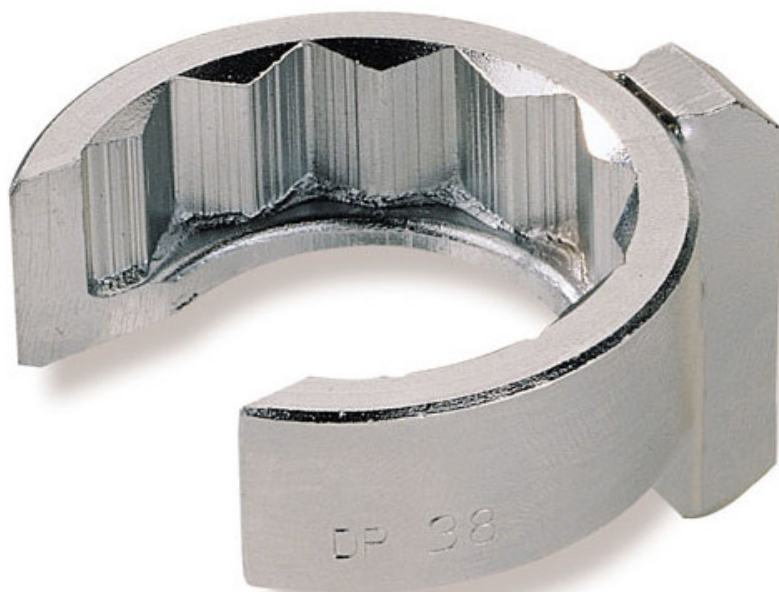

Llaves estrellas abiertas en mm

DP-27

DP-...

SAM Herramientas

Poligono Ipertegui II, N 55
31160 Orcoyen (Navarra) - España
NºTVA ESB 8196 4413

<https://www.sam-herramientas.es/>

Fotos y textos no contractuales. No desechar en la vía pública. Documento generado el 2024-05-01 23:43:58

DESCRIPCIÓN

Llaves estrellas abiertas en mm

Casquillos 12 caras con manguito 3/8" para facilitar el agarre. Resalte para retención de la tuerca. Uso con cardanes o prolongaciones. Llaves ranuradas para el paso de la tubería. Acabado cromado antioxidante.

DATOS ESPECÍFICOS

Designación	VASO DE FONTANERO 6 CARAS 27 MM
Referencia comercial	DP-27
L (mm)	37
Peso (g)	62
l (mm)	23
d (mm)	41
A (mm)	27
Garantía	O

Garantía aplicada

O | Garantía SAM OUTIL

Garantía sin limitación de duración, sobre las herramientas utilizadas en condiciones normales.