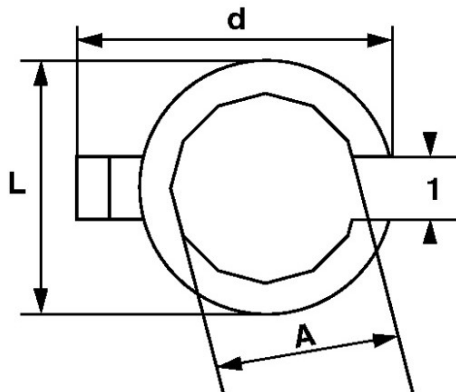

DESCRIPCIÓN

Llaves estrellas abiertas en mm

Casquillos 12 caras con manguito 3/8" para facilitar el agarre. Resalte para retención de la tuerca. Uso con cardanes o prolongaciones. Llaves ranuradas para el paso de la tubería. Acabado cromado antioxidante.

NORMAS / DIRECTIVAS

NF ISO 1174-1

SAM Herramientas

Polígono Ipertegui II, N 55
31160 Orcoyen (Navarra) - España
NºTVA ESB 8196 4413

<https://www.sam-herramientas.es/>

Fotos y textos no contractuales. No desechar en la vía pública. Documento generado el 2024-05-01 23:43:58

DATOS ESPECÍFICOS

Designación	VASO DE FONTANERO 6 CARAS 27 MM
Referencia comercial	DP-27
L (mm)	37
Peso (g)	62
l (mm)	23
d (mm)	41
A (mm)	27
Garantía	O

Garantía aplicada

O | Garantía SAM OUTIL

Garantía sin limitación de duración, sobre las herramientas utilizadas en condiciones normales.