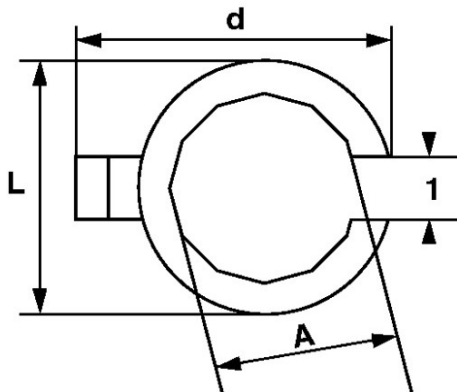

**DESCRIPCIÓN****Llaves estrellas abiertas en mm**

Casquillos 12 caras con manguito 3/8" para facilitar el agarre. Resalte para retención de la tuerca. Uso con cardanes o prolongaciones. Llaves ranuradas para el paso de la tubería. Acabado cromado antioxidante.

**NORMAS / DIRECTIVAS**

NF ISO 1174-1

**SAM Herramientas**

Polígono Ipertegui II, N 55  
31160 Orcyoyen (Navarra) - España  
NºTVA ESB 8196 4413

<https://www.sam-herramientas.es/>

Fotos y textos no contractuales. No desechar en la vía pública. Documento generado el 2024-05-01 23:06:31

DATOS ESPECÍFICOS

Designación	VASO DE FONTANERO 6 CARAS 25 MM
Referencia comercial	DP-25
L (mm)	34
Peso (g)	56
l (mm)	22
d (mm)	40
A (mm)	25
Garantía	O

**Garantía aplicada**

**O | Garantía SAM OUTIL**

Garantía sin limitación de duración, sobre las herramientas utilizadas en condiciones normales.