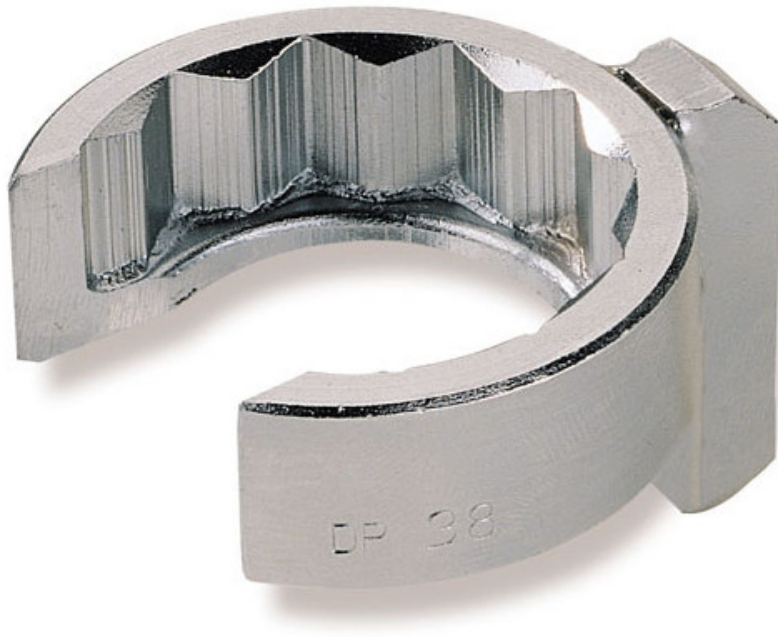

## Llaves estrellas abiertas en mm

**DP-25**

DP-...

**DESCRIPCIÓN****Llaves estrellas abiertas en mm**

Casquillos 12 caras con manguito 3/8" para facilitar el agarre. Resalte para retención de la tuerca. Uso con cardanes o prolongaciones. Llaves ranuradas para el paso de la tubería. Acabado cromado antioxidante.

DATOS ESPECÍFICOS

Designación	VASO DE FONTANERO 6 CARAS 25 MM
Referencia comercial	DP-25
L (mm)	34
Peso (g)	56
l (mm)	22
d (mm)	40
A (mm)	25
Garantía	O

**Garantía aplicada**

**O | Garantía SAM OUTIL**

Garantía sin limitación de duración, sobre las herramientas utilizadas en condiciones normales.