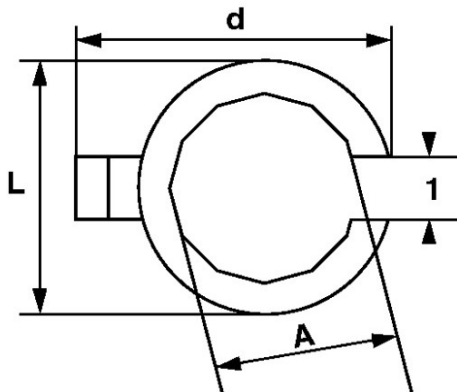

**DESCRIPCIÓN****Llaves estrellas abiertas en mm**

Casquillos 12 caras con manguito 3/8" para facilitar el agarre. Resalte para retención de la tuerca. Uso con cardanes o prolongaciones. Llaves ranuradas para el paso de la tubería. Acabado cromado antioxidante.

NORMAS / DIRECTIVAS

NF ISO 1174-1

SAM Herramientas

Polígono Ipertegui II, N 55
31160 Orcoyen (Navarra) - España
NºTVA ESB 8196 4413

<https://www.sam-herramientas.es/>

Fotos y textos no contractuales. No desechar en la vía pública. Documento generado el 2024-05-01 17:06:24

DATOS ESPECÍFICOS

Designación	VASO DE FONTANERO 6 CARAS 42 MM
Referencia comercial	DP-24
L (mm)	33
Peso (g)	56
l (mm)	21
d (mm)	38
A (mm)	24
Garantía	O

Garantía aplicada

O | Garantía SAM OUTIL

Garantía sin limitación de duración, sobre las herramientas utilizadas en condiciones normales.