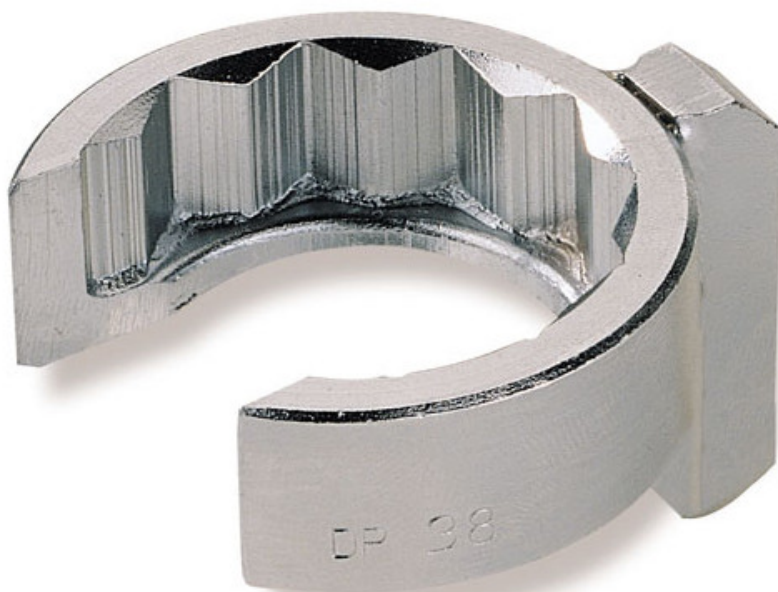

Llaves estrellas abiertas en mm

DP-24

DP-...

SAM Herramientas

Poligono Ipertegui II, N 55
31160 Orcoyen (Navarra) - España
NºTVA ESB 8196 4413

<https://www.sam-herramientas.es/>

Fotos y textos no contractuales. No desechar en la vía pública. Documento generado el 2024-05-01 17:06:24

**DESCRIPCIÓN****Llaves estrellas abiertas en mm**

Casquillos 12 caras con manguito 3/8" para facilitar el agarre. Resalte para retención de la tuerca. Uso con cardanes o prolongaciones. Llaves ranuradas para el paso de la tubería. Acabado cromado antioxidante.

DATOS ESPECÍFICOS

Designación	VASO DE FONTANERO 6 CARAS 42 MM
Referencia comercial	DP-24
L (mm)	33
Peso (g)	56
l (mm)	21
d (mm)	38
A (mm)	24
Garantía	O

Garantía aplicada

O | Garantía SAM OUTIL

Garantía sin limitación de duración, sobre las herramientas utilizadas en condiciones normales.