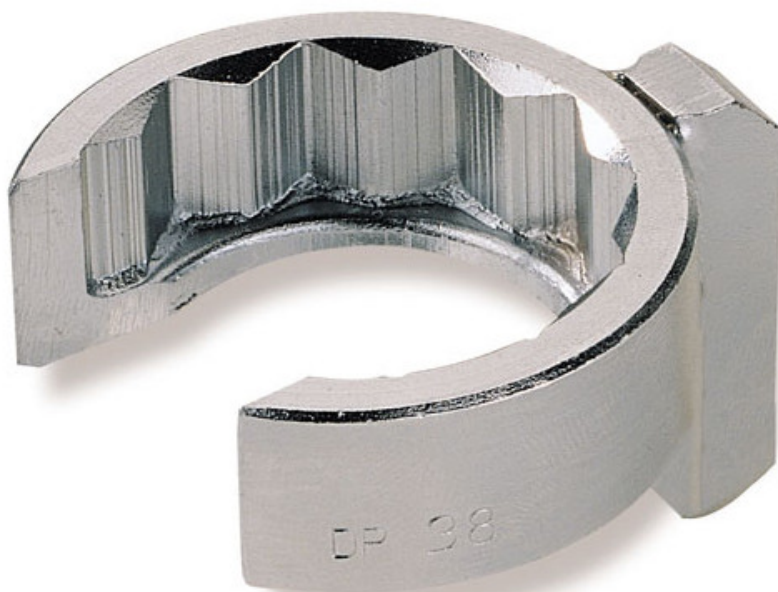

Llaves estrellas abiertas en mm

DP-22

DP-...

SAM Herramientas

Polígono Ipertegui II, N 55
31160 Orcoyen (Navarra) - España
NºTVA ESB 8196 4413

<https://www.sam-herramientas.es/>

Fotos y textos no contractuales. No desechar en la vía pública. Documento generado el 2024-05-01 15:30:46

**DESCRIPCIÓN****Llaves estrellas abiertas en mm**

Casquillos 12 caras con manguito 3/8" para facilitar el agarre. Resalte para retención de la tuerca. Uso con cardanes o prolongaciones. Llaves ranuradas para el paso de la tubería. Acabado cromado antioxidante.

DATOS ESPECÍFICOS

Designación	VASO DE FONTANERO 6 CARAS 22 MM
Referencia comercial	DP-22
L (mm)	30
Peso (g)	45
l (mm)	18
d (mm)	36
A (mm)	22
Garantía	O

Garantía aplicada

O | Garantía SAM OUTIL

Garantía sin limitación de duración, sobre las herramientas utilizadas en condiciones normales.