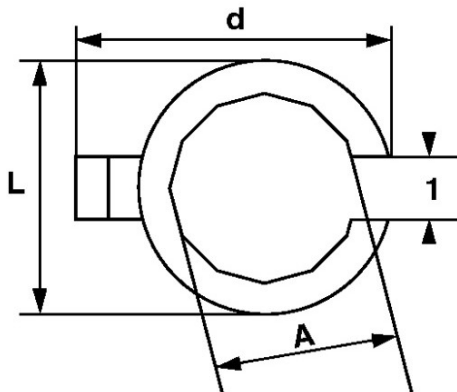

**DESCRIPCIÓN****Llaves estrellas abiertas en mm**

Casquillos 12 caras con manguito 3/8" para facilitar el agarre. Resalte para retención de la tuerca. Uso con cardanes o prolongaciones. Llaves ranuradas para el paso de la tubería. Acabado cromado antioxidante.

NORMAS / DIRECTIVAS

NF ISO 1174-1

SAM Herramientas

Polígono Ipertegui II, N 55
31160 Orcoyen (Navarra) - España
NºTVA ESB 8196 4413

<https://www.sam-herramientas.es/>

Fotos y textos no contractuales. No desechar en la vía pública. Documento generado el 2024-05-01 15:30:46

DATOS ESPECÍFICOS

Designación	VASO DE FONTANERO 6 CARAS 22 MM
Referencia comercial	DP-22
L (mm)	30
Peso (g)	45
l (mm)	18
d (mm)	36
A (mm)	22
Garantía	O

Garantía aplicada

O | Garantía SAM OUTIL

Garantía sin limitación de duración, sobre las herramientas utilizadas en condiciones normales.