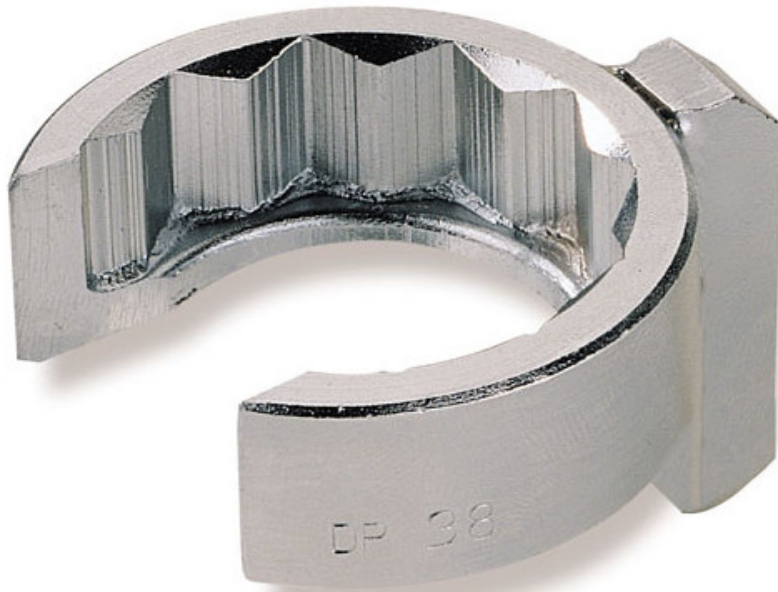

Llaves estrellas abiertas en mm

DP-21

DP-...

SAM Herramientas

Poligono Ipertegui II, N 55
31160 Orcoyen (Navarra) - España
NºTVA ESB 8196 4413

<https://www.sam-herramientas.es/>

Fotos y textos no contractuales. No desechar en la vía pública. Documento generado el 2024-05-01 12:45:15

**DESCRIPCIÓN****Llaves estrellas abiertas en mm**

Casquillos 12 caras con manguito 3/8" para facilitar el agarre. Resalte para retención de la tuerca. Uso con cardanes o prolongaciones. Llaves ranuradas para el paso de la tubería. Acabado cromado antioxidante.

DATOS ESPECÍFICOS

Designación	VASO DE FONTANERO 6 CARAS 21 MM
Referencia comercial	DP-21
L (mm)	29
Peso (g)	45
l (mm)	17
d (mm)	35
A (mm)	21
Garantía	O

Garantía aplicada

O | Garantía SAM OUTIL

Garantía sin limitación de duración, sobre las herramientas utilizadas en condiciones normales.