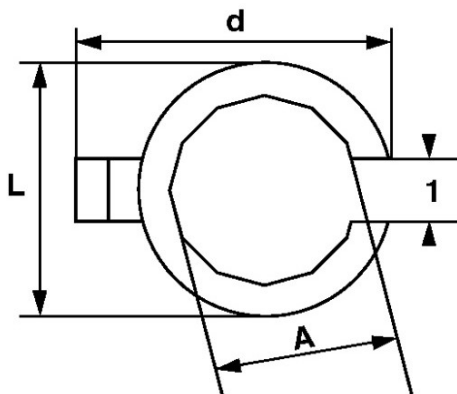

**DESCRIPCIÓN****Llaves estrellas abiertas en mm**

Casquillos 12 caras con manguito 3/8" para facilitar el agarre. Resalte para retención de la tuerca. Uso con cardanes o prolongaciones. Llaves ranuradas para el paso de la tubería. Acabado cromado antioxidante.

NORMAS / DIRECTIVAS

NF ISO 1174-1

SAM Herramientas

Polígono Ipertegui II, N 55
31160 Orcoyen (Navarra) - España
NºTVA ESB 8196 4413

<https://www.sam-herramientas.es/>

Fotos y textos no contractuales. No desechar en la vía pública. Documento generado el 2024-05-01 12:45:15

DATOS ESPECÍFICOS

Designación	VASO DE FONTANERO 6 CARAS 21 MM
Referencia comercial	DP-21
L (mm)	29
Peso (g)	45
l (mm)	17
d (mm)	35
A (mm)	21
Garantía	O

Garantía aplicada

O | Garantía SAM OUTIL

Garantía sin limitación de duración, sobre las herramientas utilizadas en condiciones normales.