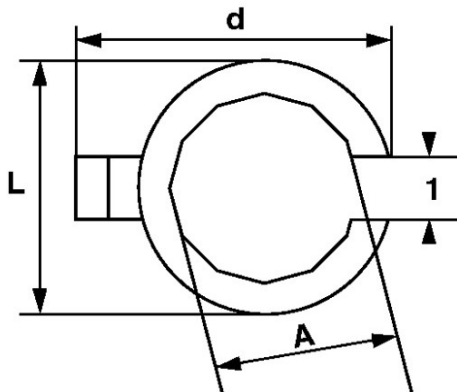

**DESCRIPCIÓN****Llaves estrellas abiertas en mm**

Casquillos 12 caras con manguito 3/8" para facilitar el agarre. Resalte para retención de la tuerca. Uso con cardanes o prolongaciones. Llaves ranuradas para el paso de la tubería. Acabado cromado antioxidante.

**NORMAS / DIRECTIVAS**

NF ISO 1174-1

**SAM Herramientas**

Polígono Ipertegui II, N 55  
31160 Orcoyen (Navarra) - España  
NºTVA ESB 8196 4413

<https://www.sam-herramientas.es/>

Fotos y textos no contractuales. No desechar en la vía pública. Documento generado el 2024-05-02 02:56:07

DATOS ESPECÍFICOS

Designación	VASO DE FONTANERO 6 CARAS 19 MM
Referencia comercial	DP-19
L (mm)	26
Peso (g)	40
l (mm)	15
d (mm)	33
A (mm)	19
Garantía	O

**Garantía aplicada**

**O | Garantía SAM OUTIL**

Garantía sin limitación de duración, sobre las herramientas utilizadas en condiciones normales.