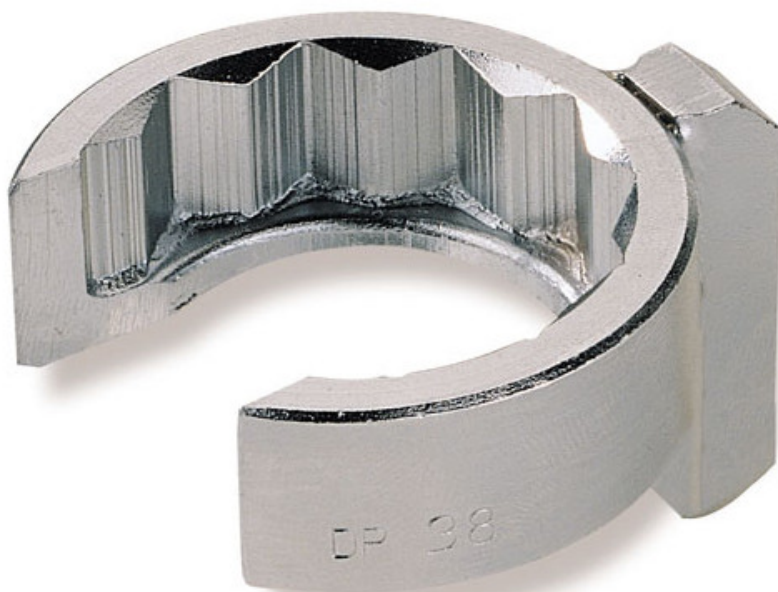

## Llaves estrellas abiertas en mm

**DP-19**

DP-...

**DESCRIPCIÓN****Llaves estrellas abiertas en mm**

Casquillos 12 caras con manguito 3/8" para facilitar el agarre. Resalte para retención de la tuerca. Uso con cardanes o prolongaciones. Llaves ranuradas para el paso de la tubería. Acabado cromado antioxidante.

DATOS ESPECÍFICOS

Designación	VASO DE FONTANERO 6 CARAS 19 MM
Referencia comercial	DP-19
L (mm)	26
Peso (g)	40
l (mm)	15
d (mm)	33
A (mm)	19
Garantía	O

**Garantía aplicada**

**O | Garantía SAM OUTIL**

Garantía sin limitación de duración, sobre las herramientas utilizadas en condiciones normales.